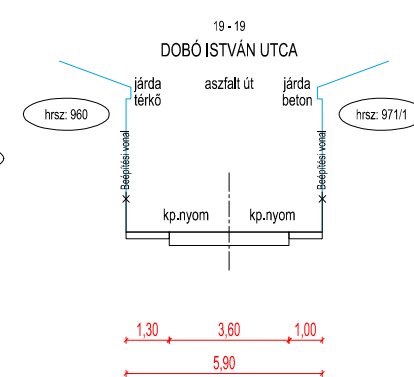

**IZSÁK VÁROS**  
Településtervezés  
Külterület  
T-3.4.1 Útmintakeresztmetszelvények  
M = 1 : 200

**IZSÁK VÁROS**  
 Településterv  
 Belterület  
**T-3.4.2 Útmintakeresztmetszelvények**  
 M = 1 : 200

**IZSÁK VÁROS**  
**Településterv**  
 Belterület  
**T-3.4.3 Útmintakeresztmetszelvények**  
**M = 1 : 200**

**IZSÁK VÁROS**  
Településtervezés  
Belterület  
T-3.4.3 Útmintakeresztmetszelvények  
M = 1 : 200