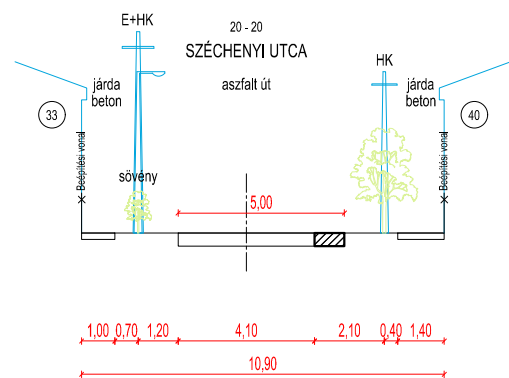

**IZSÁK VÁROS**  
Településtervezés  
Külterület  
T-3.4.1 Útmintakeresztmetszelvények  
M = 1 : 200

**IZSÁK VÁROS**  
 Településterv  
 Belterület  
**T-3.4.2 Útmintakeresztmetszelvények**  
 M = 1 : 200

**IZSÁK VÁROS**  
**Településterv**  
 Belterület  
**T-3.4.3 Útmintakeresztmetszelvények**  
**M = 1 : 200**

**IZSÁK VÁROS**  
Településtervezés  
Belterület  
T-3.4.3 Útmintakeresztmetszelvények  
M = 1 : 200