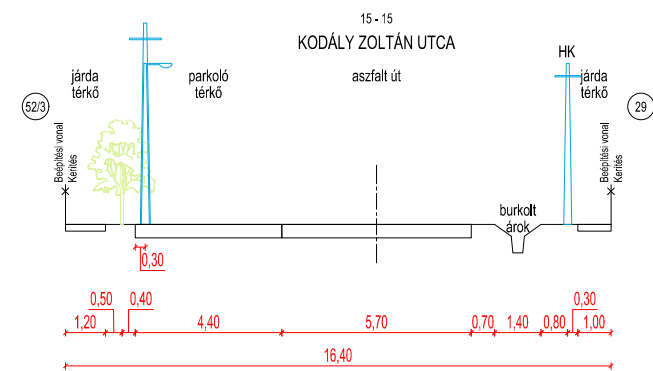

**IZSÁK VÁROS**  
Településtervezés  
Külterület  
T-3.4.1 Útmintakeresztmetszelvények  
M = 1 : 200

**IZSÁK VÁROS**  
 Településterv  
 Belterület  
**T-3.4.2 Útmintakeresztmetszelvények**  
 M = 1 : 200

**IZSÁK VÁROS**  
**Településterv**  
 Belterület  
**T-3.4.3 Útmintakeresztmetszelvények**  
**M = 1 : 200**

**IZSÁK VÁROS**  
Településtervezés  
Belterület  
T-3.4.3 Útmintakeresztmetszelvények  
M = 1 : 200