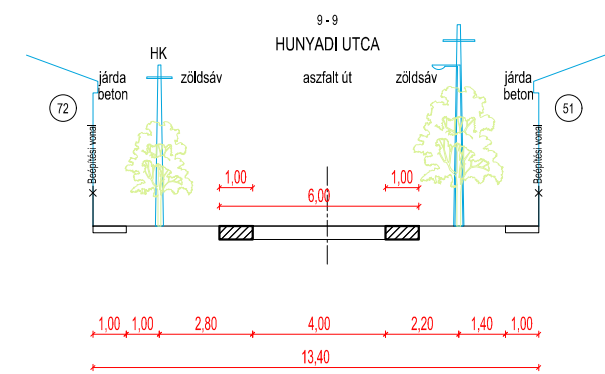

**IZSÁK VÁROS**  
Településtervezés  
Külterület  
T-3.4.1 Útmintakeresztmetszelvények  
M = 1 : 200

**IZSÁK VÁROS**  
 Településterv  
 Belterület  
**T-3.4.2 Útmintakeresztmetszelvények**  
 M = 1 : 200

**IZSÁK VÁROS**  
**Településterv**  
 Belterület  
**T-3.4.3 Útmintakeresztmetszelvények**  
**M = 1 : 200**

**IZSÁK VÁROS**  
Településtervezés  
Belterület  
T-3.4.3 Útmintakeresztmetszelvények  
M = 1 : 200