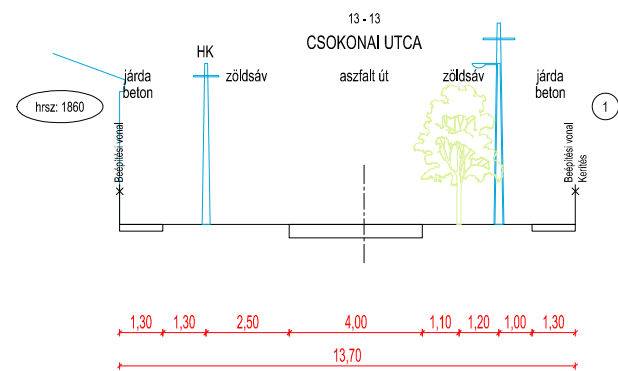

**IZSÁK VÁROS**  
Településtervezés  
Külterület  
T-3.4.1 Útmintakeresztmetszelvények  
M = 1 : 200

**IZSÁK VÁROS**  
 Településterv  
 Belterület  
**T-3.4.2 Útmintakeresztmetszelvények**  
 M = 1 : 200

**IZSÁK VÁROS**  
**Településterv**  
 Belterület  
**T-3.4.3 Útmintakeresztmetszelvények**  
**M = 1 : 200**

**IZSÁK VÁROS**  
Településtervezés  
Belterület  
T-3.4.3 Útmintakeresztmetszelvények  
M = 1 : 200