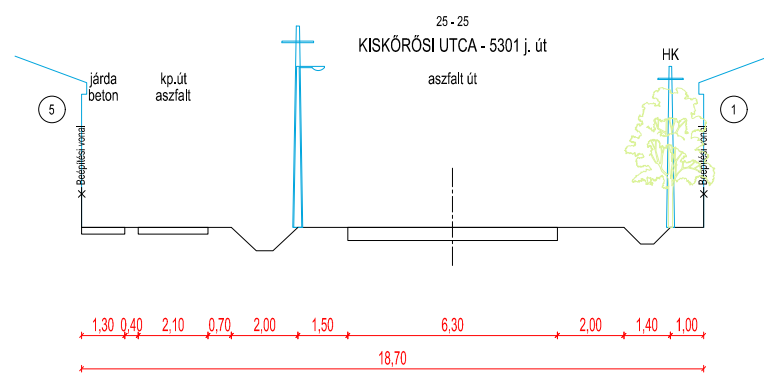

**IZSÁK VÁROS**  
Településtervezés  
Külterület  
T-3.4.1 Útmintakeresztmetszelvények  
M = 1 : 200

**IZSÁK VÁROS**  
 Településterv  
 Belterület  
**T-3.4.2 Útmintakeresztmetszelvények**  
 M = 1 : 200

**IZSÁK VÁROS**  
**Településterv**  
 Belterület  
**T-3.4.3 Útmintakeresztmetszelvények**  
**M = 1 : 200**

**IZSÁK VÁROS**  
Településtervezés  
Belterület  
T-3.4.3 Útmintakeresztmetszelvények  
M = 1 : 200