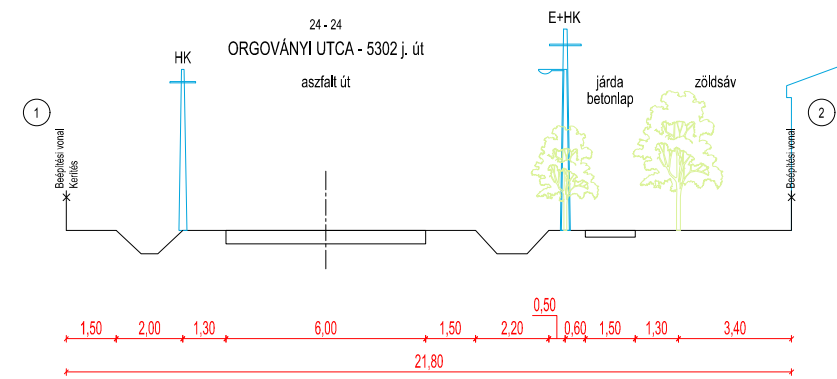

**IZSÁK VÁROS**  
Településtervezés  
Külterület  
T-3.4.1 Útmintakeresztmetszelvények  
M = 1 : 200

**IZSÁK VÁROS**  
 Településterv  
 Belterület  
**T-3.4.2 Útmintakeresztmetszelvények**  
 M = 1 : 200

**IZSÁK VÁROS**  
**Településterv**  
 Belterület  
**T-3.4.3 Útmintakeresztmetszelvények**  
**M = 1 : 200**

**IZSÁK VÁROS**  
Településtervezés  
Belterület  
T-3.4.3 Útmintakeresztmetszelvények  
M = 1 : 200