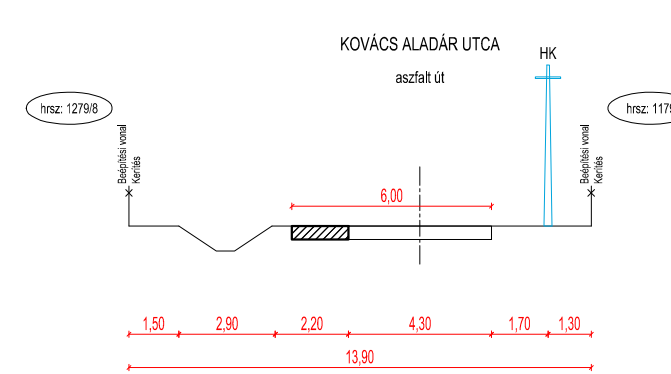

**IZSÁK VÁROS**  
Településtervezés  
Külterület  
T-3.4.1 Útmintakeresztmetszelvények  
M = 1 : 200

**IZSÁK VÁROS**  
 Településterv  
 Belterület  
**T-3.4.2 Útmintakeresztmetszelvények**  
 M = 1 : 200

**IZSÁK VÁROS**  
**Településterv**  
 Belterület  
**T-3.4.3 Útmintakeresztmetszelvények**  
**M = 1 : 200**

**IZSÁK VÁROS**  
Településtervezés  
Belterület  
T-3.4.3 Útmintakeresztmetszelvények  
M = 1 : 200