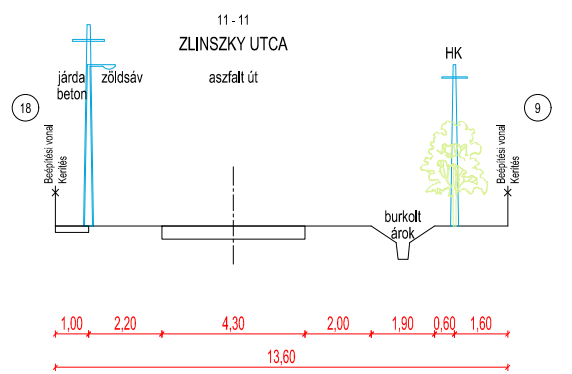

**IZSÁK VÁROS**  
Településtervezés  
Külterület  
T-3.4.1 Útmintakeresztmetszelvények  
M = 1 : 200

**IZSÁK VÁROS**  
 Településterv  
 Belterület  
**T-3.4.2 Útmintakeresztmetszelvények**  
 M = 1 : 200

**IZSÁK VÁROS**  
**Településterv**  
 Belterület  
**T-3.4.3 Útmintakeresztmetszelvények**  
**M = 1 : 200**

**IZSÁK VÁROS**  
Településtervezés  
Belterület  
T-3.4.3 Útmintakeresztmetszelvények  
M = 1 : 200