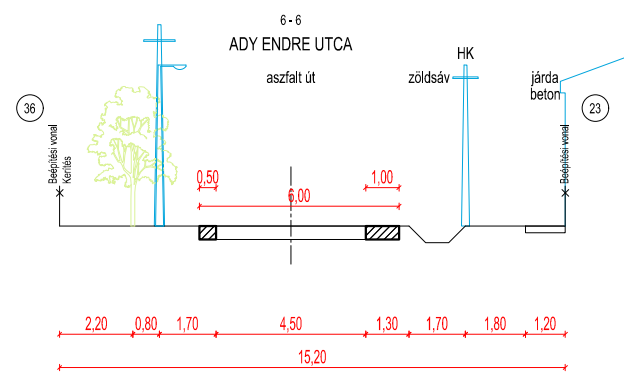

**IZSÁK VÁROS**  
Településtervezés  
Külterület  
T-3.4.1 Útmintakeresztmetszelvények  
M = 1 : 200

**IZSÁK VÁROS**  
 Településterv  
 Belterület  
**T-3.4.2 Útmintakeresztmetszelvények**  
 M = 1 : 200

**IZSÁK VÁROS**  
**Településterv**  
 Belterület  
**T-3.4.3 Útmintakeresztmetszelvények**  
**M = 1 : 200**

**IZSÁK VÁROS**  
Településtervezés  
Belterület  
T-3.4.3 Útmintakeresztmetszelvények  
M = 1 : 200