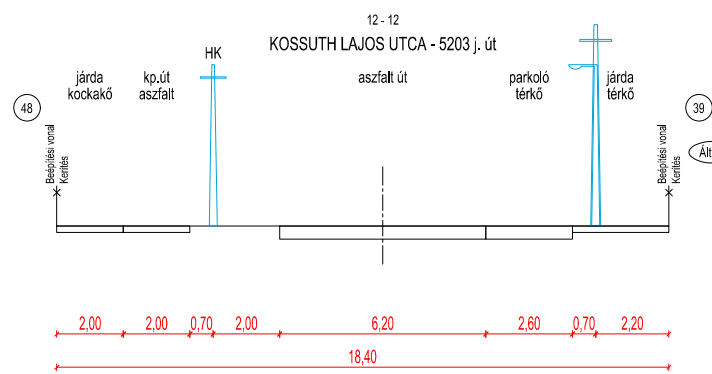

**IZSÁK VÁROS**  
Településtervezés  
Külterület  
T-3.4.1 Útmintakeresztmetszelvények  
M = 1 : 200

**IZSÁK VÁROS**  
 Településterv  
 Belterület  
**T-3.4.2 Útmintakeresztmetszelvények**  
 M = 1 : 200

**IZSÁK VÁROS**  
**Településterv**  
 Belterület  
**T-3.4.3 Útmintakeresztmetszelvények**  
**M = 1 : 200**

**IZSÁK VÁROS**  
Településtervezés  
Belterület  
T-3.4.3 Útmintakeresztmetszelvények  
M = 1 : 200