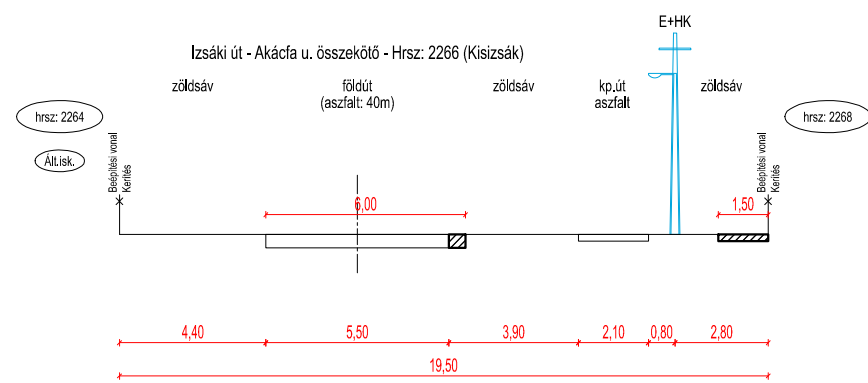

**IZSÁK VÁROS**  
Településtervezés  
Külterület  
T-3.4.1 Útmintakeresztmetszelvények  
M = 1 : 200

**IZSÁK VÁROS**  
 Településterv  
 Belterület  
**T-3.4.2 Útmintakeresztmetszelvények**  
 M = 1 : 200

**IZSÁK VÁROS**  
**Településterv**  
 Belterület  
**T-3.4.3 Útmintakeresztmetszelvények**  
**M = 1 : 200**

**IZSÁK VÁROS**  
Településtervezés  
Belterület  
T-3.4.3 Útmintakeresztmetszelvények  
M = 1 : 200