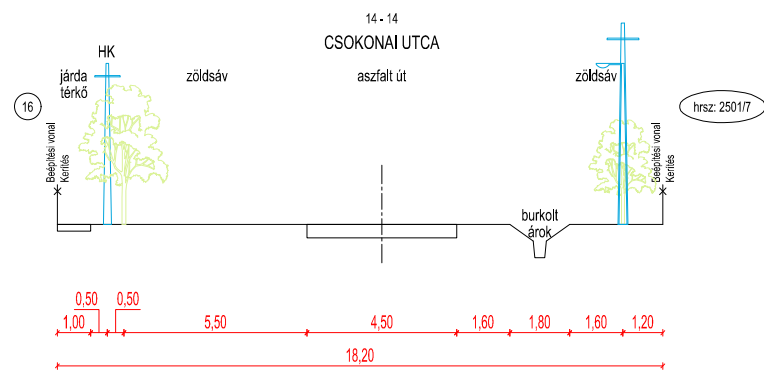

**IZSÁK VÁROS**  
Településtervezés  
Külterület  
T-3.4.1 Útmintakeresztmetszelvények  
M = 1 : 200

**IZSÁK VÁROS**  
 Településterv  
 Belterület  
**T-3.4.2 Útmintakeresztmetszelvények**  
 M = 1 : 200

**IZSÁK VÁROS**  
**Településterv**  
 Belterület  
**T-3.4.3 Útmintakeresztmetszelvények**  
**M = 1 : 200**

**IZSÁK VÁROS**  
Településtervezés  
Belterület  
T-3.4.3 Útmintakeresztmetszelvények  
M = 1 : 200