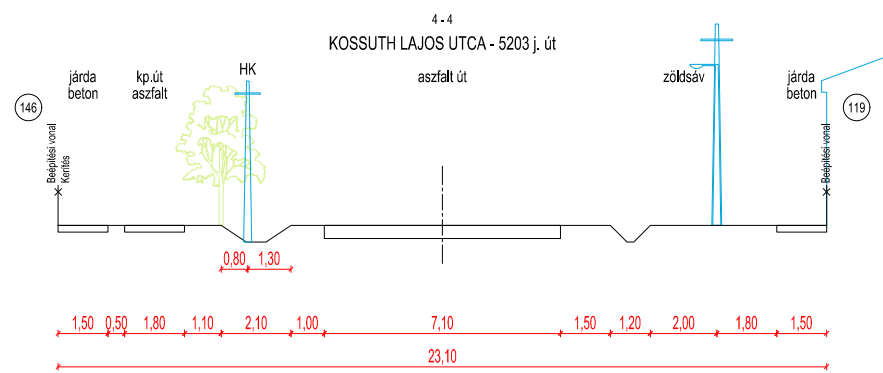

**IZSÁK VÁROS**  
Településtervezés  
Külterület  
T-3.4.1 Útmintakeresztmetszelvények  
M = 1 : 200

**IZSÁK VÁROS**  
 Településterv  
 Belterület  
**T-3.4.2 Útmintakeresztmetszelvények**  
 M = 1 : 200

**IZSÁK VÁROS**  
**Településterv**  
 Belterület  
**T-3.4.3 Útmintakeresztmetszelvények**  
**M = 1 : 200**

**IZSÁK VÁROS**  
Településtervezés  
Belterület  
T-3.4.3 Útmintakeresztmetszelvények  
M = 1 : 200