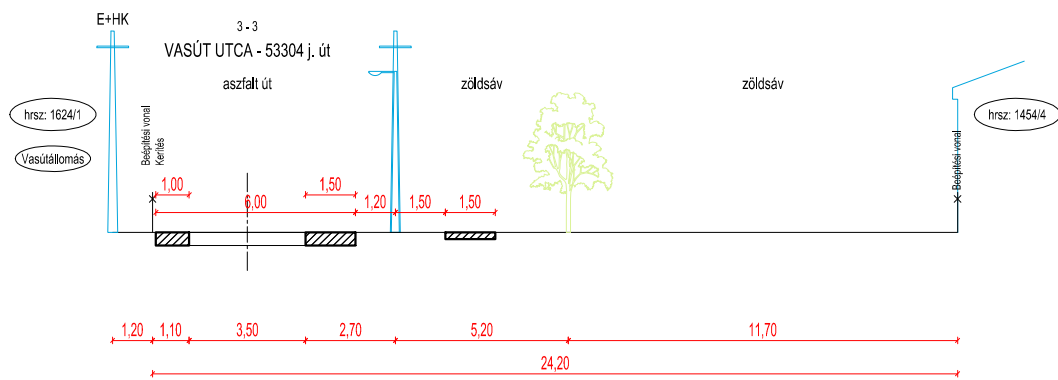

**IZSÁK VÁROS**  
Településtervezés  
Külterület  
T-3.4.1 Útmintakeresztmetszelvények  
M = 1 : 200

**IZSÁK VÁROS**  
 Településterv  
 Belterület  
**T-3.4.2 Útmintakeresztmetszelvények**  
 M = 1 : 200

**IZSÁK VÁROS**  
**Településterv**  
 Belterület  
**T-3.4.3 Útmintakeresztmetszelvények**  
**M = 1 : 200**

**IZSÁK VÁROS**  
Településtervezés  
Belterület  
T-3.4.3 Útmintakeresztmetszelvények  
M = 1 : 200