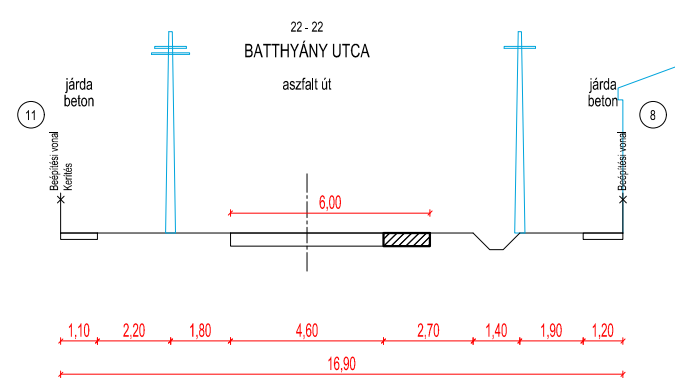

**IZSÁK VÁROS**  
Településtervezés  
Külterület  
T-3.4.1 Útmintakeresztmetszelvények  
M = 1 : 200

**IZSÁK VÁROS**  
 Településterv  
 Belterület  
**T-3.4.2 Útmintakeresztmetszelvények**  
 M = 1 : 200

**IZSÁK VÁROS**  
**Településterv**  
 Belterület  
**T-3.4.3 Útmintakeresztmetszelvények**  
**M = 1 : 200**

**IZSÁK VÁROS**  
Településtervezés  
Belterület  
T-3.4.3 Útmintakeresztmetszelvények  
M = 1 : 200