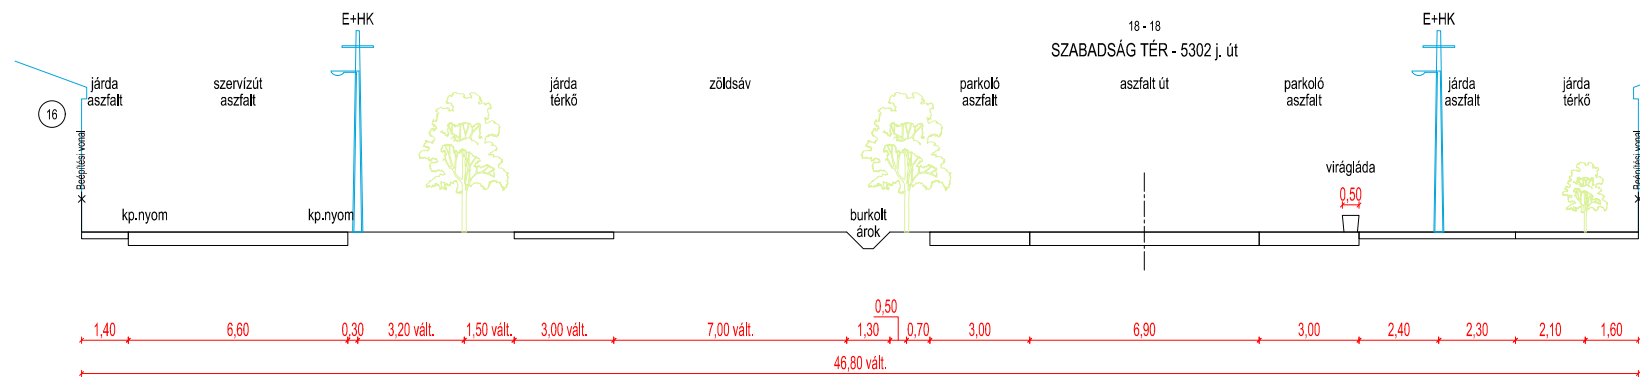

**IZSÁK VÁROS**  
Településtervezés  
Külterület  
T-3.4.1 Útmintakeresztmetszelvények  
M = 1 : 200

**IZSÁK VÁROS**  
 Településterv  
 Belterület  
**T-3.4.2 Útmintakeresztmetszelvények**  
 M = 1 : 200

**IZSÁK VÁROS**  
**Településterv**  
 Belterület  
**T-3.4.3 Útmintakeresztmetszelvények**  
**M = 1 : 200**

**IZSÁK VÁROS**  
Településtervezés  
Belterület  
T-3.4.3 Útmintakeresztmetszelvények  
M = 1 : 200