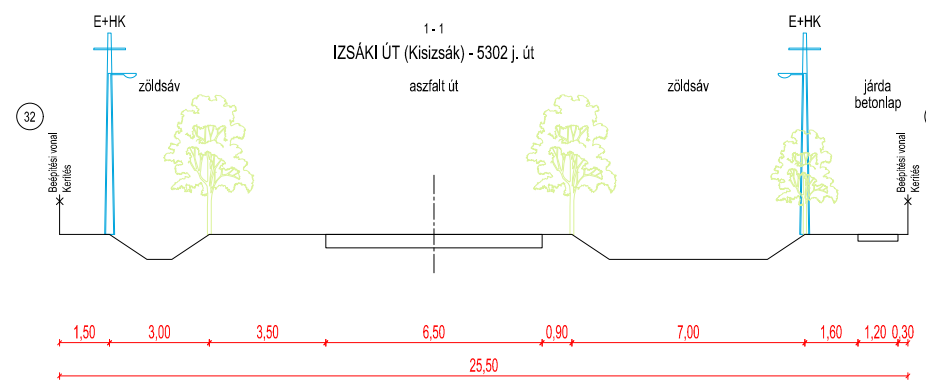

**IZSÁK VÁROS**  
Településtervezés  
Külterület  
T-3.4.1 Útmintakeresztmetszelvények  
M = 1 : 200

**IZSÁK VÁROS**  
 Településterv  
 Belterület  
**T-3.4.2 Útmintakeresztmetszelvények**  
 M = 1 : 200

**IZSÁK VÁROS**  
**Településterv**  
 Belterület  
**T-3.4.3 Útmintakeresztmetszelvények**  
**M = 1 : 200**

**IZSÁK VÁROS**  
Településtervezés  
Belterület  
T-3.4.3 Útmintakeresztmetszelvények  
M = 1 : 200