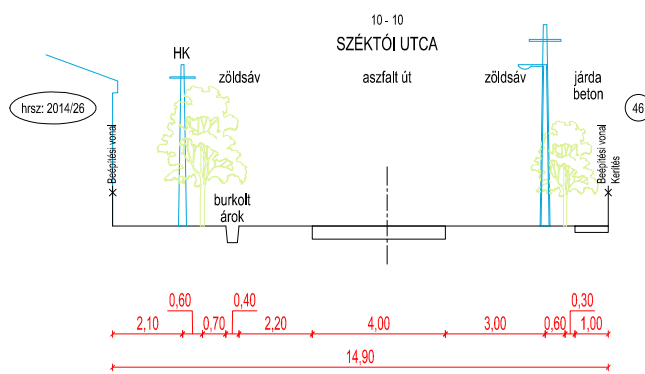

**IZSÁK VÁROS**  
Településtervezés  
Külterület  
T-3.4.1 Útmintakeresztmetszelvények  
M = 1 : 200

**IZSÁK VÁROS**  
 Településterv  
 Belterület  
**T-3.4.2 Útmintakeresztmetszelvények**  
 M = 1 : 200

**IZSÁK VÁROS**  
**Településterv**  
 Belterület  
**T-3.4.3 Útmintakeresztmetszelvények**  
**M = 1 : 200**

**IZSÁK VÁROS**  
Településtervezés  
Belterület  
T-3.4.3 Útmintakeresztmetszelvények  
M = 1 : 200