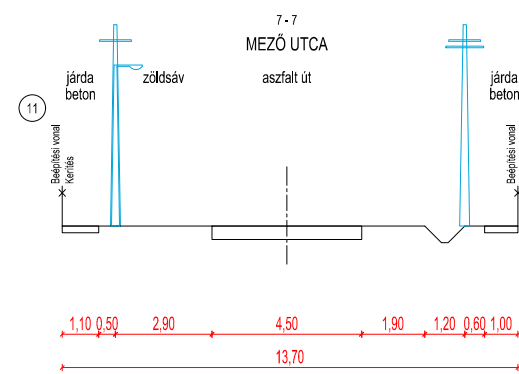

**IZSÁK VÁROS**  
Településtervezés  
Külterület  
T-3.4.1 Útmintakeresztmetszelvények  
M = 1 : 200

**IZSÁK VÁROS**  
 Településterv  
 Belterület  
**T-3.4.2 Útmintakeresztmetszelvények**  
 M = 1 : 200

**IZSÁK VÁROS**  
**Településterv**  
 Belterület  
**T-3.4.3 Útmintakeresztmetszelvények**  
**M = 1 : 200**

**IZSÁK VÁROS**  
Településtervezés  
Belterület  
T-3.4.3 Útmintakeresztmetszelvények  
M = 1 : 200