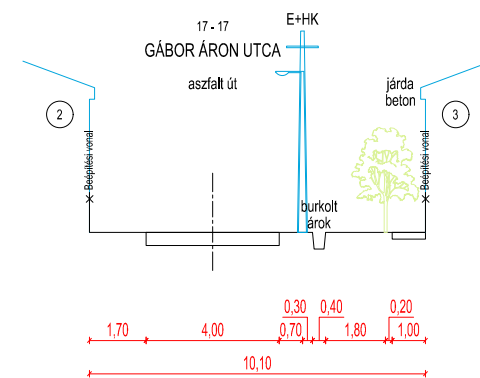

**IZSÁK VÁROS**  
Településtervezés  
Külterület  
T-3.4.1 Útmintakeresztmetszelvények  
M = 1 : 200

**IZSÁK VÁROS**  
 Településterv  
 Belterület  
**T-3.4.2 Útmintakeresztmetszelvények**  
 M = 1 : 200

**IZSÁK VÁROS**  
**Településterv**  
 Belterület  
**T-3.4.3 Útmintakeresztmetszelvények**  
**M = 1 : 200**

**IZSÁK VÁROS**  
Településtervezés  
Belterület  
T-3.4.3 Útmintakeresztmetszelvények  
M = 1 : 200