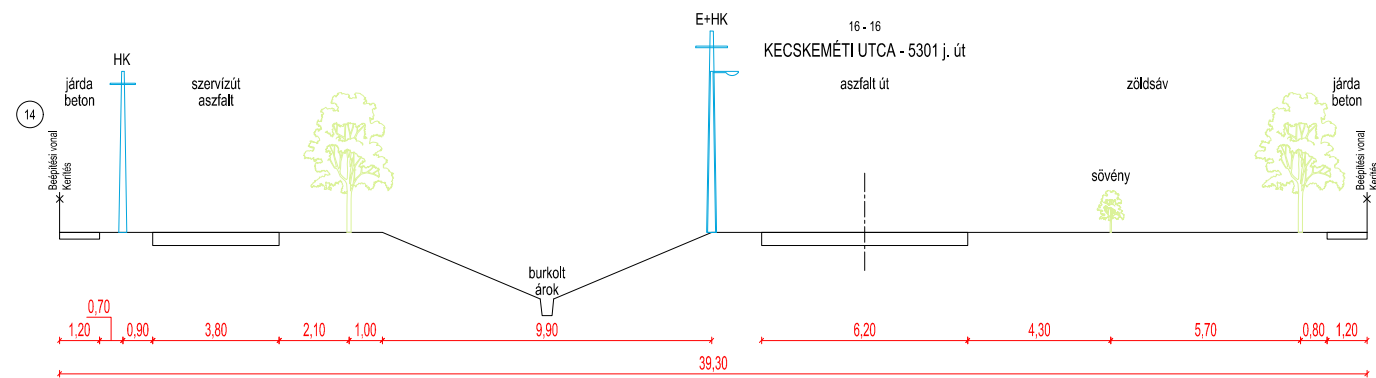

**IZSÁK VÁROS**  
Településtervezés  
Külterület  
T-3.4.1 Útmintakeresztmetszelvények  
M = 1 : 200

**IZSÁK VÁROS**  
 Településterv  
 Belterület  
**T-3.4.2 Útmintakeresztmetszelvények**  
 M = 1 : 200

**IZSÁK VÁROS**  
**Településterv**  
 Belterület  
**T-3.4.3 Útmintakeresztmetszelvények**  
**M = 1 : 200**

**IZSÁK VÁROS**  
Településtervezés  
Belterület  
T-3.4.3 Útmintakeresztmetszelvények  
M = 1 : 200