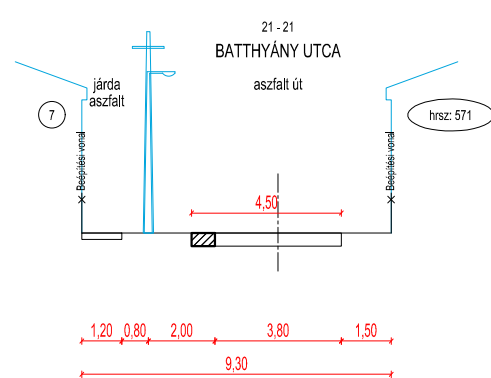

**IZSÁK VÁROS**  
Településtervezés  
Külterület  
T-3.4.1 Útmintakeresztmetszelvények  
M = 1 : 200

**IZSÁK VÁROS**  
 Településterv  
 Belterület  
**T-3.4.2 Útmintakeresztmetszelvények**  
 M = 1 : 200

**IZSÁK VÁROS**  
**Településterv**  
 Belterület  
**T-3.4.3 Útmintakeresztmetszelvények**  
**M = 1 : 200**

**IZSÁK VÁROS**  
Településtervezés  
Belterület  
T-3.4.3 Útmintakeresztmetszelvények  
M = 1 : 200