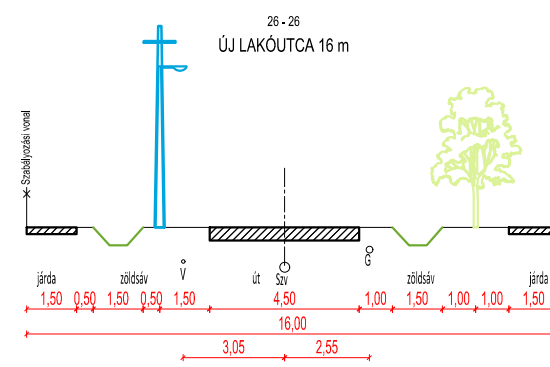

**IZSÁK VÁROS**  
Településtervezés  
Külterület  
T-3.4.1 Útmintakeresztmetszelvények  
M = 1 : 200

**IZSÁK VÁROS**  
 Településterv  
 Belterület  
**T-3.4.2 Útmintakeresztmetszelvények**  
 M = 1 : 200

**IZSÁK VÁROS**  
**Településterv**  
 Belterület  
**T-3.4.3 Útmintakeresztmetszelvények**  
**M = 1 : 200**

**IZSÁK VÁROS**  
Településtervezés  
Belterület  
T-3.4.3 Útmintakeresztmetszelvények  
M = 1 : 200