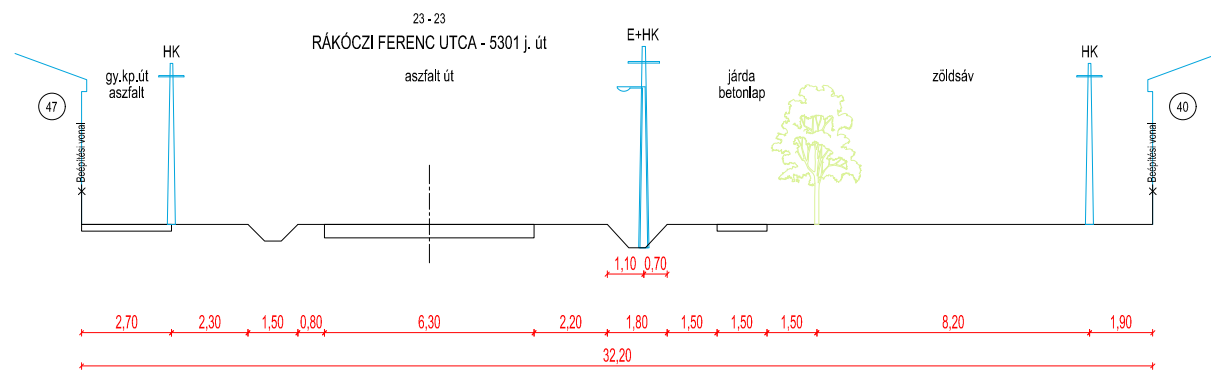

**IZSÁK VÁROS**  
Településtervezés  
Külterület  
T-3.4.1 Útmintakeresztmetszelvények  
M = 1 : 200

**IZSÁK VÁROS**  
 Településterv  
 Belterület  
**T-3.4.2 Útmintakeresztmetszelvények**  
 M = 1 : 200

**IZSÁK VÁROS**  
**Településterv**  
 Belterület  
**T-3.4.3 Útmintakeresztmetszelvények**  
**M = 1 : 200**

**IZSÁK VÁROS**  
Településtervezés  
Belterület  
T-3.4.3 Útmintakeresztmetszelvények  
M = 1 : 200