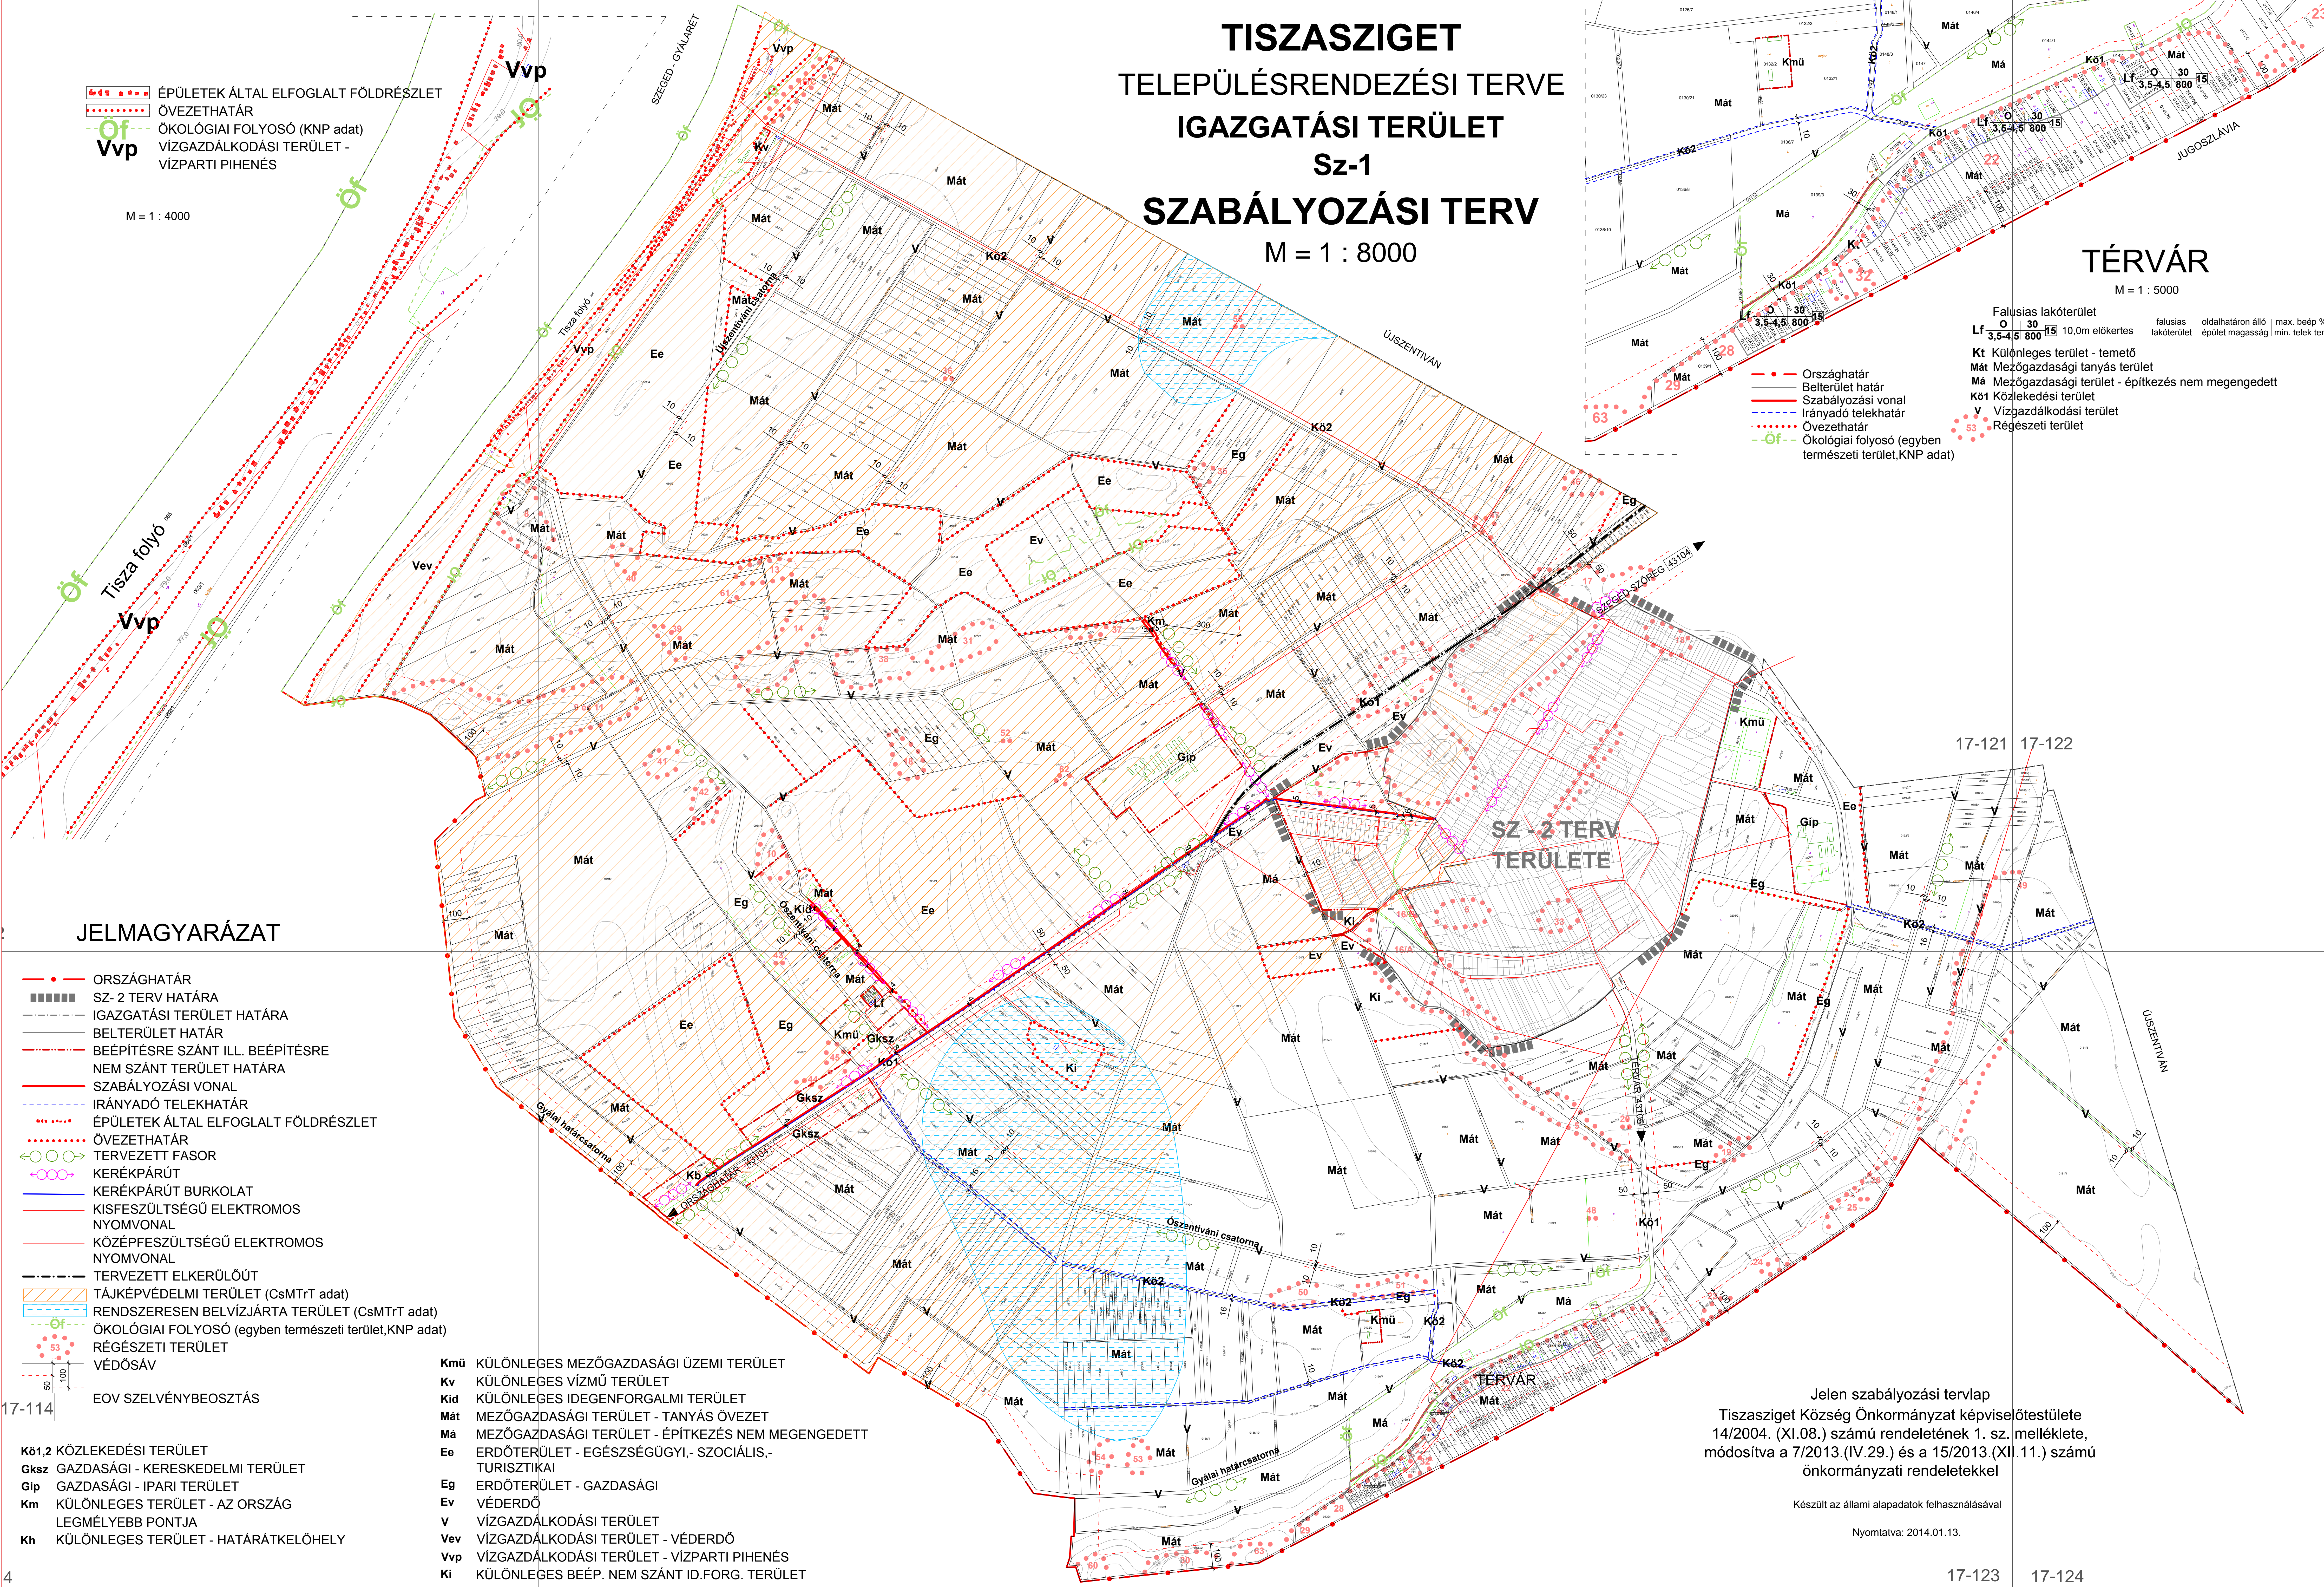

TISZASZIGET TELEPÜLÉSRENDEZÉSI TERVE IGAZGATÁSI TERÜLET Sz-1 SZABÁLYOZÁSI TERV M = 1 : 8000

- ÉPÜLETEK ÁLTAL ELFOGLALT FÖLDRÉSZLET
- ÖVEZETHATÁR
- ÖKOLÓGIAI FOLYOSÓ (KNP adat)
- VÍZGAZDÁLKODÁSI TERÜLET - VÍZPARTI PIHENÉS

M = 1 : 4000

JELMAGYARÁZAT

- ORSZÁGHATÁR
- SZ- 2 TERV HATÁRA
- IGAZGATÁSI TERÜLET HATÁRA
- BELTERÜLET HATÁR
- BEÉPÍTÉSRE SZÁNT ILL. BEÉPÍTÉSRE NEM SZÁNT TERÜLET HATÁRA
- SZABÁLYOZÁSI VONAL
- IRÁNYADÓ TELEKHAÁTÁR
- ÉPÜLETEK ÁLTAL ELFOGLALT FÖLDRÉSZLET
- ÖVEZETHATÁR
- TERVEZETT FASOR
- KERÉKPÁRÚT
- KERÉKPÁRÚT BURKOLAT
- KISFESZÜLTSGÚ ELEKTROMOS NYOMVONAL
- KÖZÉPFESZÜLTSGÚ ELEKTROMOS NYOMVONAL
- TERVEZETT ELKERÜLŐÚT
- TÁJKÉPVÉDELMI TERÜLET (CsMTrT adat)
- RENDSZERESEN BELVÍZJÁRTA TERÜLET (CsMTrT adat)
- ÖKOLÓGIAI FOLYOSÓ (egyben természeti terület,KNP adat)
- RÉGÉSZETI TERÜLET VÉDŐSÁV
- EOV SZELVÉNYBEOSZTÁS

- Kmü KÜLÖNLEGES MEZŐGAZDASÁGI ÜZEMI TERÜLET
- Kv KÜLÖNLEGES VÍZMŰ TERÜLET
- Kid KÜLÖNLEGES IDEGENFORGALMI TERÜLET
- Mát MEZŐGAZDASÁGI TERÜLET - TANYÁS ÖVEZET
- Má MEZŐGAZDASÁGI TERÜLET - ÉPÍTKEZÉS NEM MEGENGEDETT
- Ee ERDŐTERÜLET - EGÉSZSÉGÜGYI,- SZOCIÁLIS,- TURISZTIKAI
- Eg ERDŐTERÜLET - GAZDASÁGI
- Ev VÉDERDŐ
- V VÍZGAZDÁLKODÁSI TERÜLET
- Vev VÍZGAZDÁLKODÁSI TERÜLET - VÉDERDŐ
- Vvp VÍZGAZDÁLKODÁSI TERÜLET - VÍZPARTI PIHENÉS
- Ki KÜLÖNLEGES BEÉP. NEM SZÁNT ID.FORG. TERÜLET