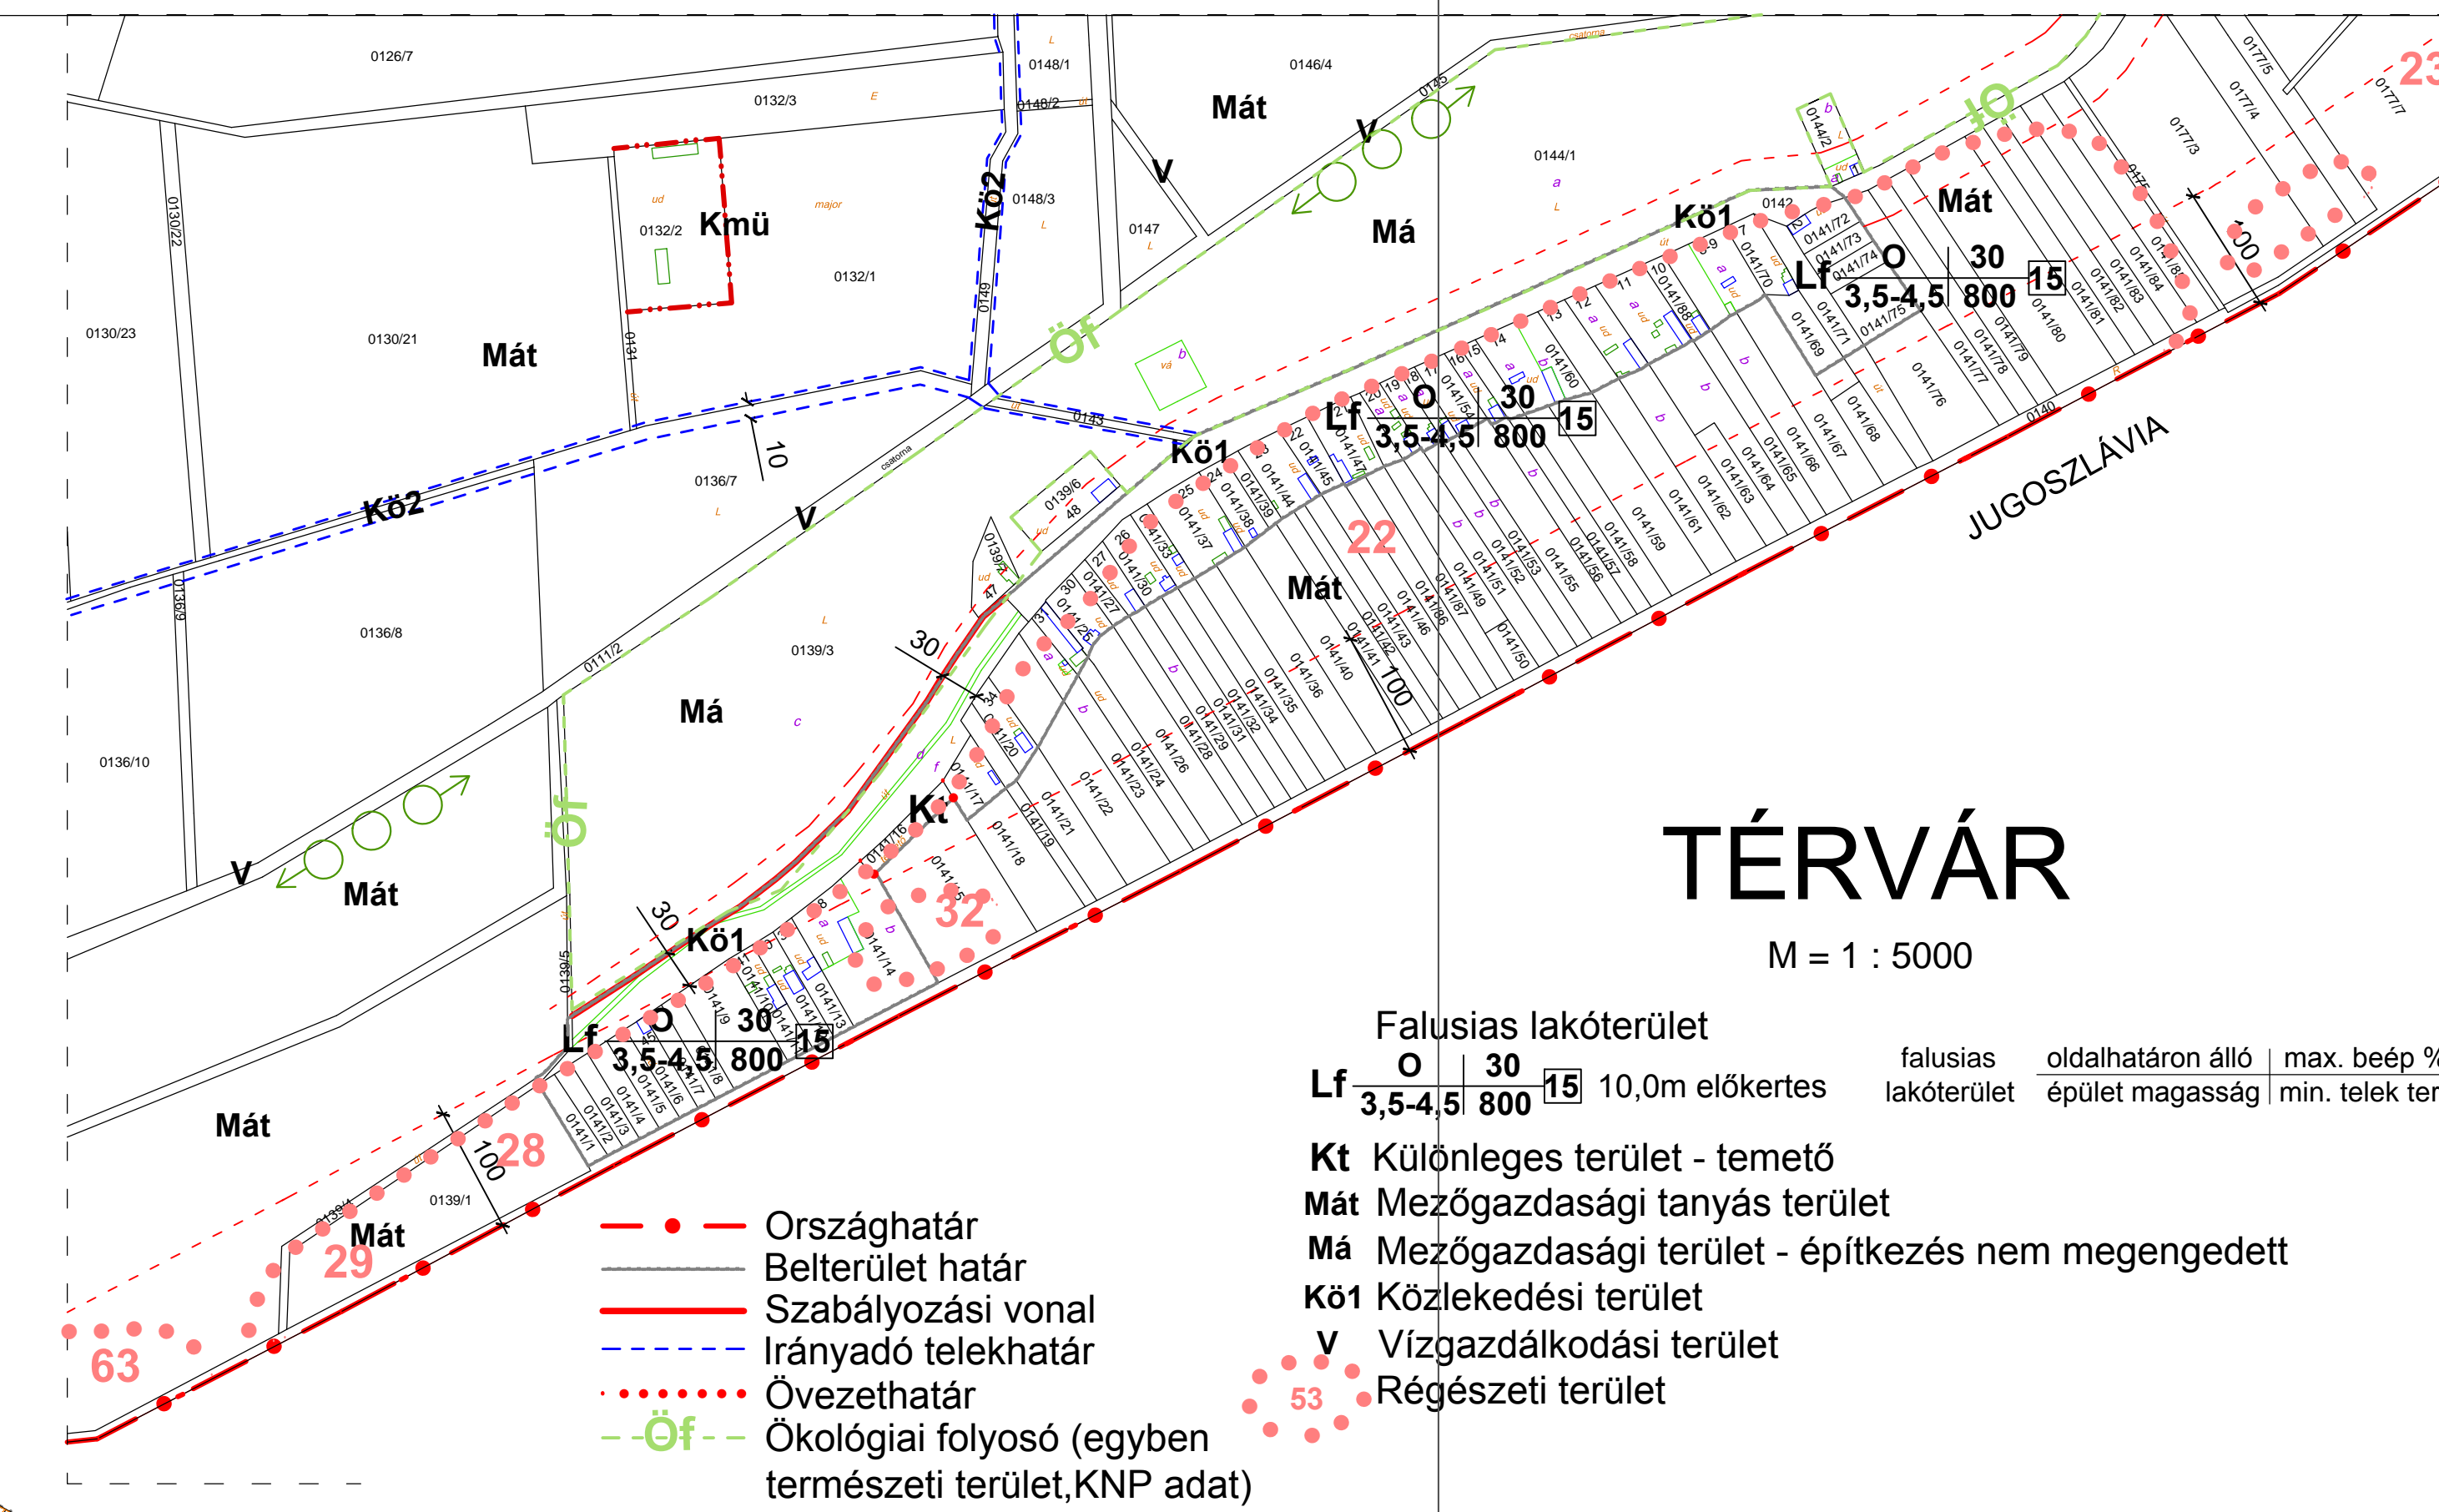

TISZASZIGET TELEPÜLÉSRENDEZÉSI TERVE IGAZGATÁSI TERÜLET Sz-1 SZABÁLYOZÁSI TERV M = 1 : 8000

- ÉPÜLETEK ÁLTAL ELFOGLALT FÖLDRÉSZLET
- ÖVEZETHATÁR
- ÖKOLÓGIAI FOLYOSÓ (KNP adat)
- VÍZGAZDÁLKODÁSI TERÜLET - VÍZPARTI PIHENÉS

M = 1 : 4000

JELMAGYARÁZAT

- ORSZÁGHATÁR
- SZ- 2 TERV HATÁRA
- IGAZGATÁSI TERÜLET HATÁRA
- BELTERÜLET HATÁR
- BEÉPÍTÉSRE SZÁNT ILL. BEÉPÍTÉSRE NEM SZÁNT TERÜLET HATÁRA
- SZABÁLYOZÁSI VONAL
- IRÁNYADÓ TELEKHAÁTÁR
- ÉPÜLETEK ÁLTAL ELFOGLALT FÖLDRÉSZLET
- ÖVEZETHATÁR
- TERVEZETT FASOR
- KERÉKPÁRÚT
- KERÉKPÁRÚT BURKOLAT
- KISFESZÜLTSGÚ ELEKTROMOS NYOMVONAL
- KÖZÉPFESZÜLTSGÚ ELEKTROMOS NYOMVONAL
- TERVEZETT ELKERÜLŐÚT
- TÁJKÉPVÉDELMI TERÜLET (CsMTrT adat)
- RENDSZERESEN BELVÍZJÁRTA TERÜLET (CsMTrT adat)
- ÖKOLÓGIAI FOLYOSÓ (egyben természeti terület,KNP adat)
- RÉGÉSZETI TERÜLET VÉDŐSÁV
- EOV SZELVÉNYBEOSZTÁS